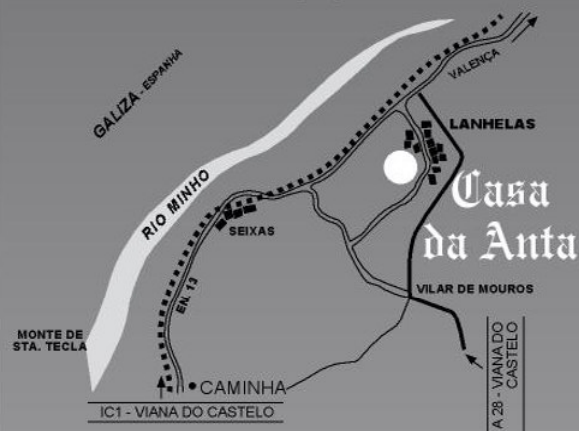

Rio Minho - Caminha

Cruzeiro da Independência

Espectáculo na Eira da Casa da Anta

Prata Fluvial - Lanheelas

# Casa da Anta

HOTEL RURAL

LANHELAS . PORTUGAL

## Informações

R. Ilidio Couto n.º 180  
Lugar da Anta - LANHELAS  
4910-201 CAMINHA  
PORTUGAL

GPS 41° 54' 20" N 8° 47' 21" W

E-mail: [casadaanta@sapo.pt](mailto:casadaanta@sapo.pt)

[www.casa-da-anta.com](http://www.casa-da-anta.com)

Mapa de localização exacta em [www.casa-da-anta.com/localizacao](http://www.casa-da-anta.com/localizacao)

ALTO MINHO

LANHELAS - CAMINHA